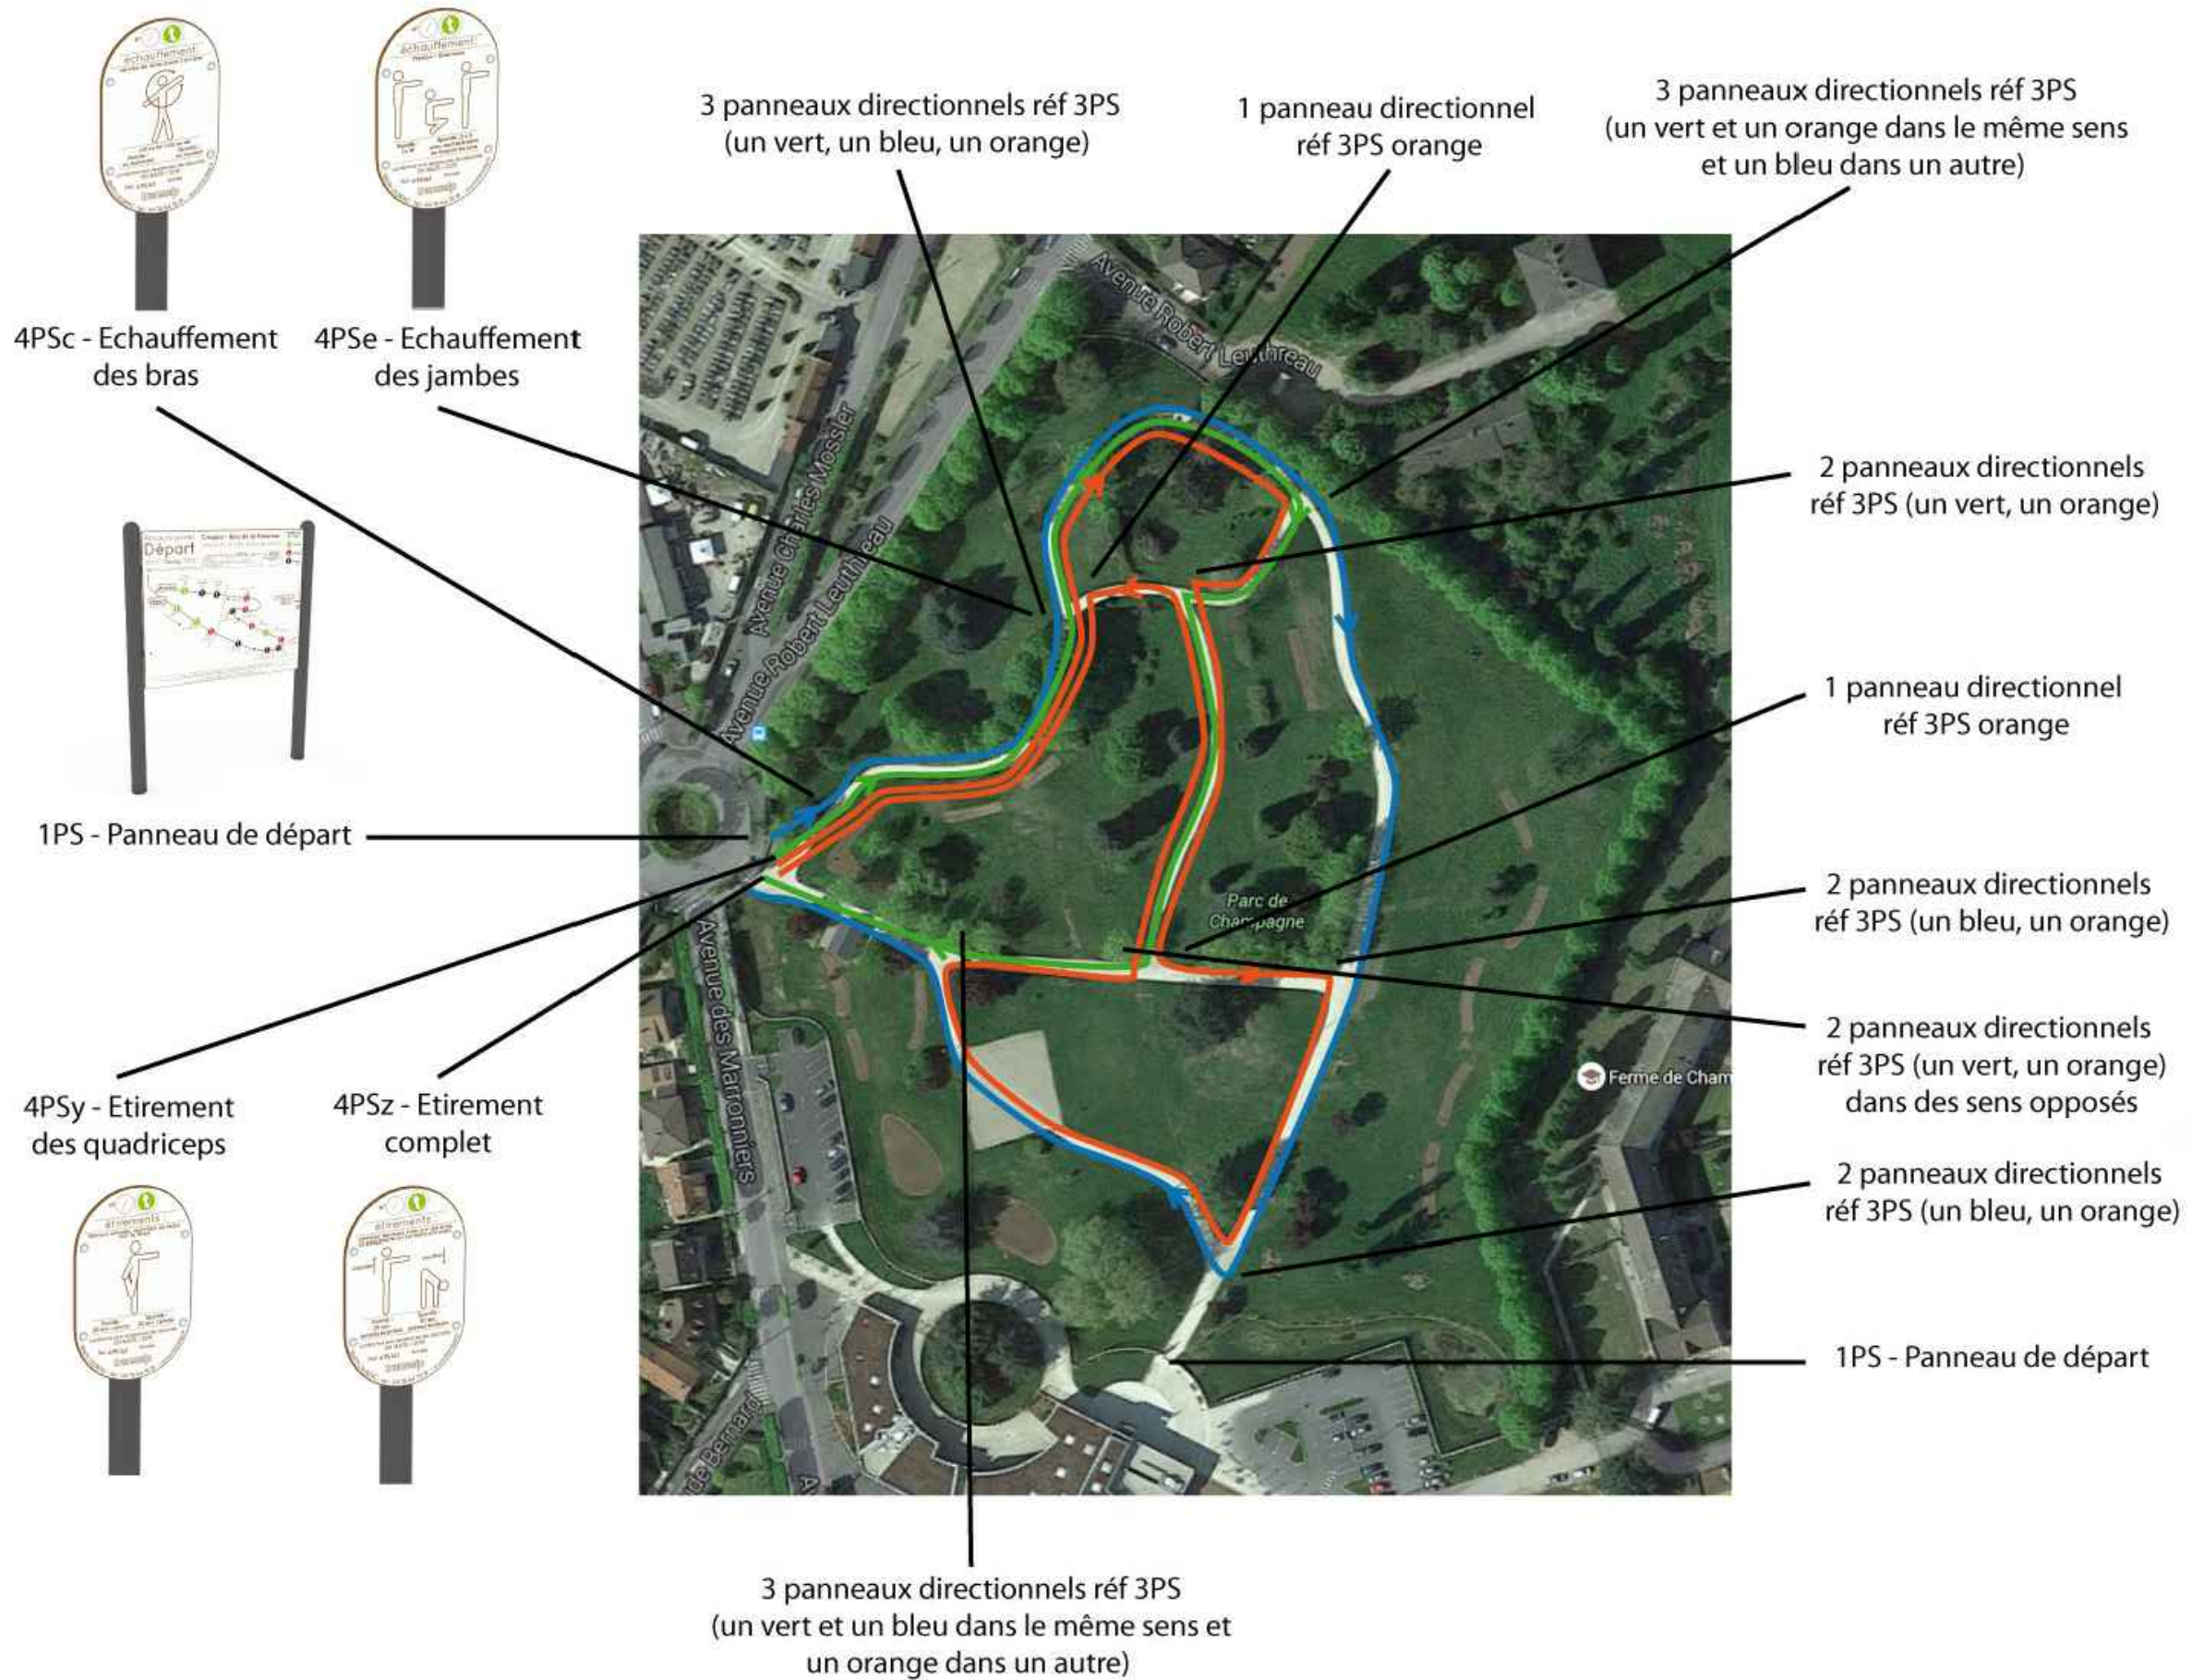

Parcours ludiques et sportifs : Vert : 400m - Bleu : 540m - Orange : 760m

AC112
Roues de coordination

AC021
Vélo elliptique

AC271
Twist

AC087
Presse à dorsaux mixte
PMR

AC032
Balancier double

AC097
Presse à pectoraux mixte
PMR

AC011
Pédalo

AC061
Rameur libre

36PS
Dips/relevé de jambes

AC041
Runner

Parcours ludiques et sportifs : Vert : 400m - Bleu : 540m - Orange : 760m

Rendu non contractuel
Fabriqué par TRANSALP - 179, route de Faverges 38 470 L'albenc - France - Tél. +33(0)4 76 64 75 18 - Fax. +33(0)4 76 64 79 79 - info@transalp.fr - www.transalp.fr